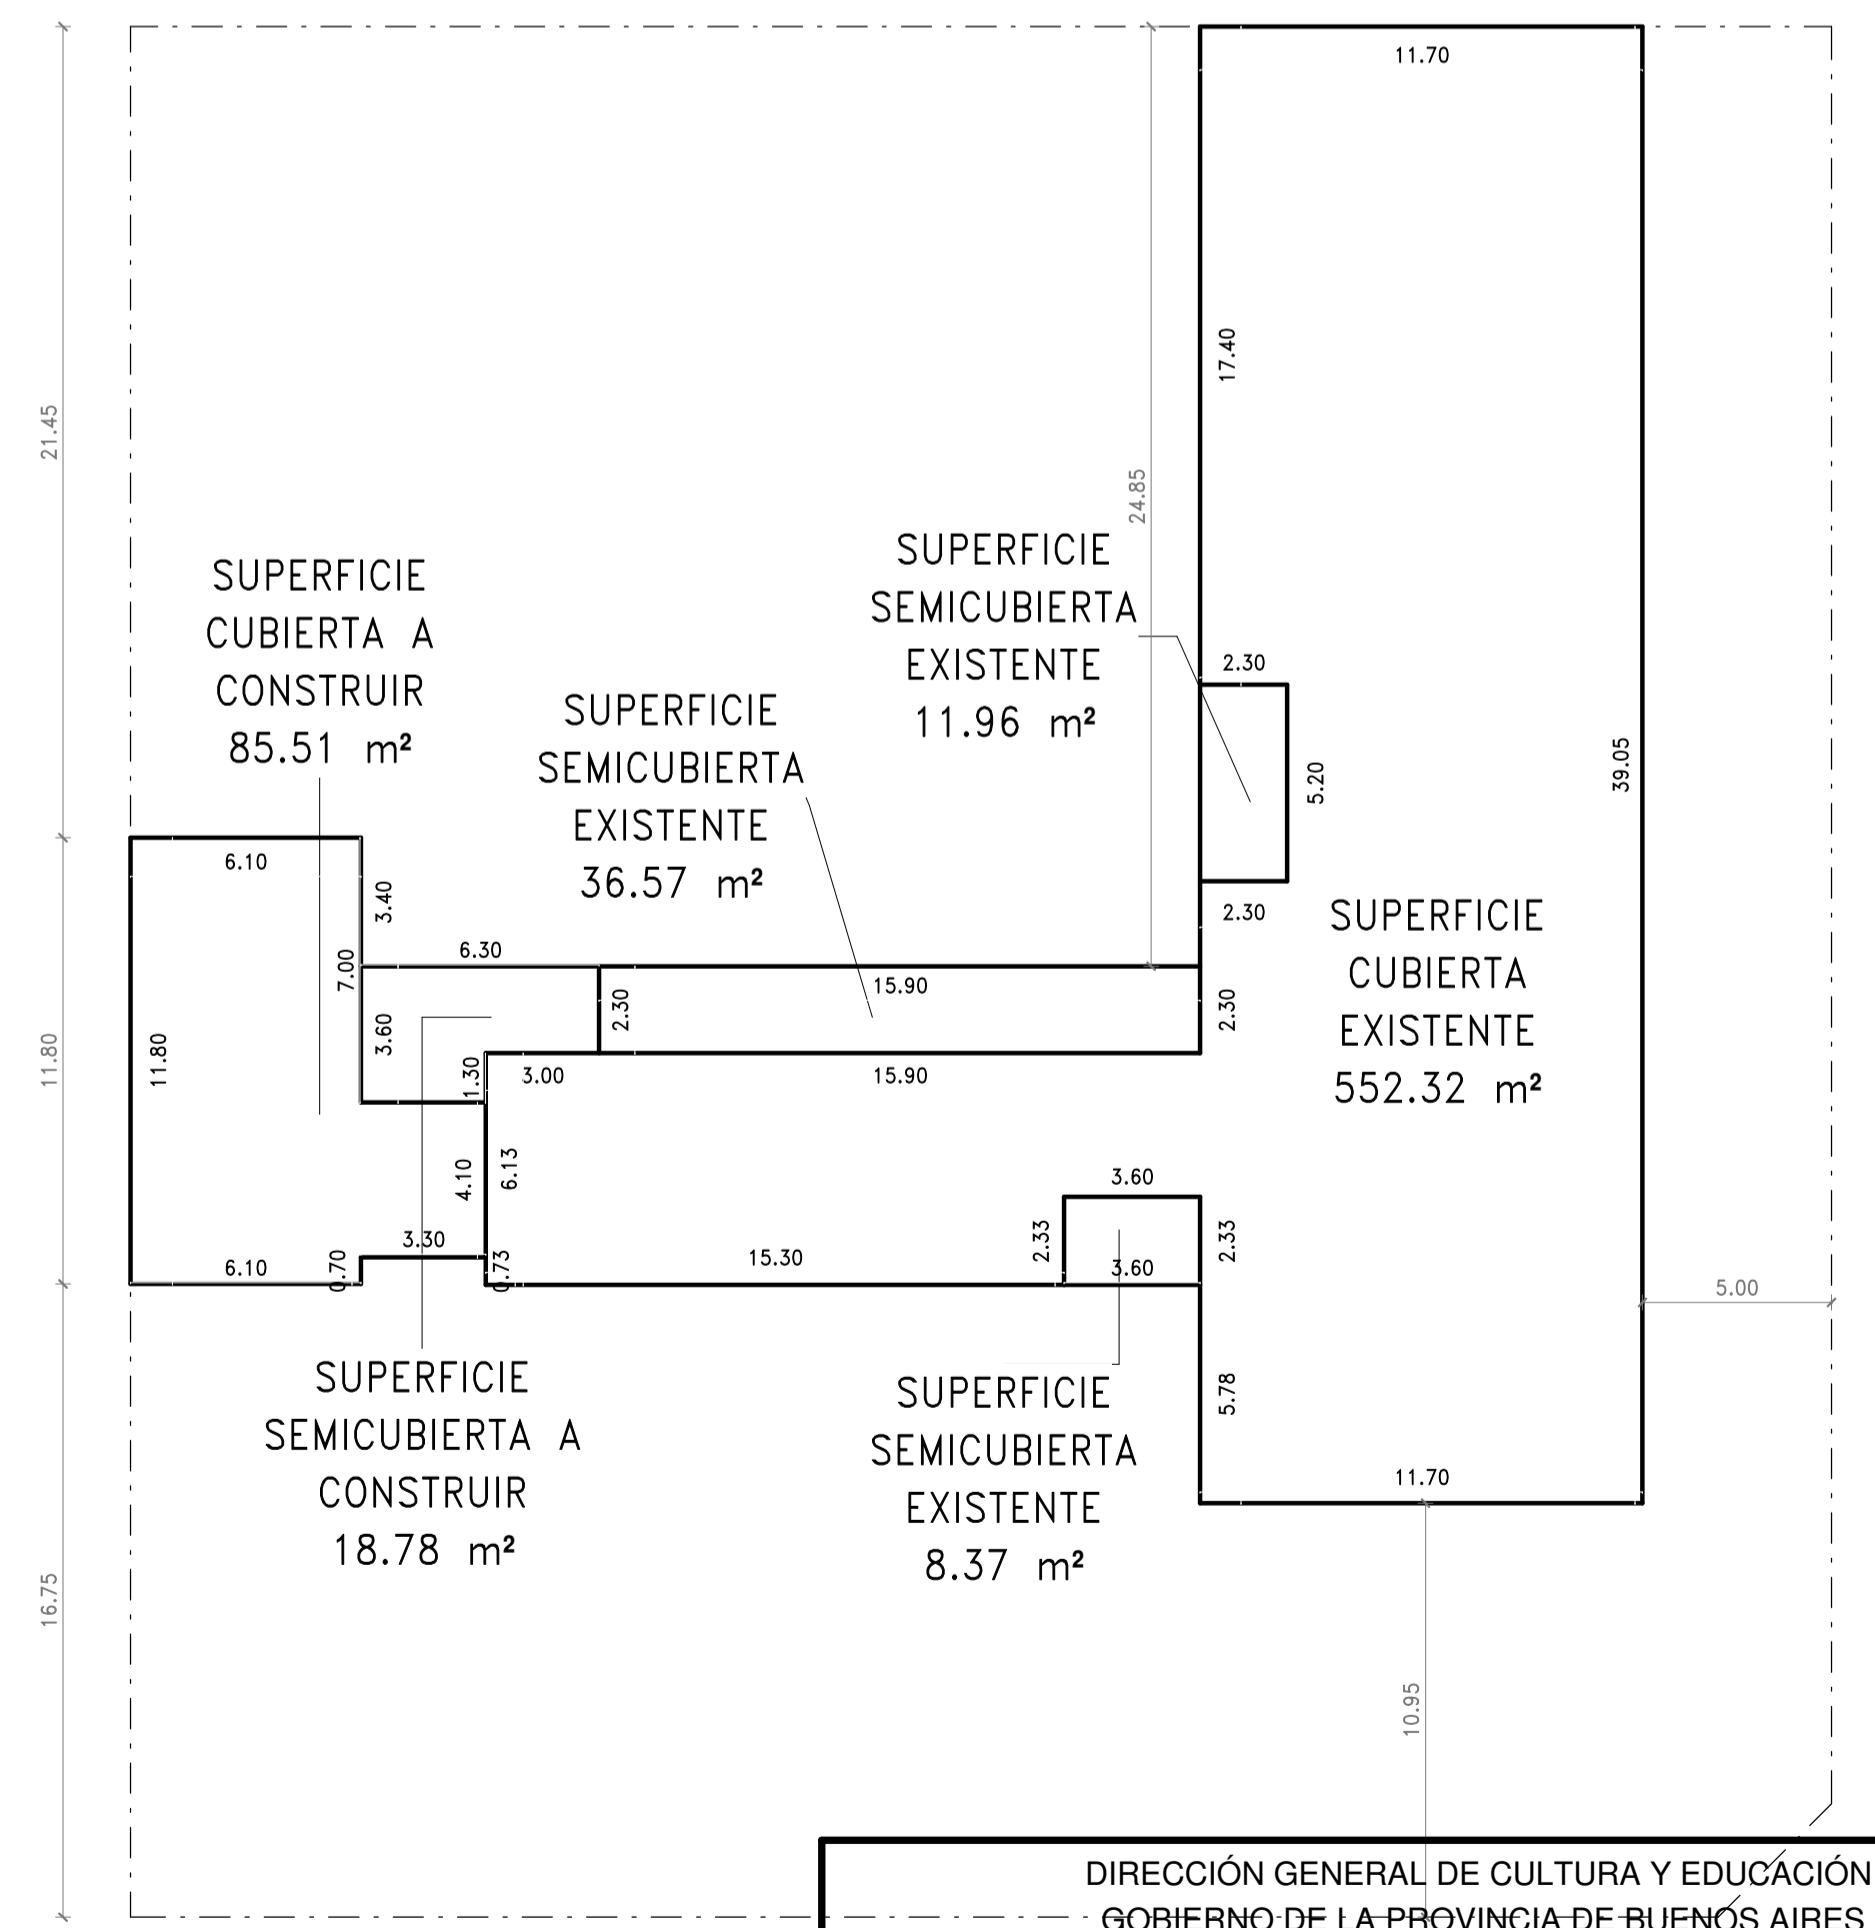

PLANTA BAJA
1 : 100

PLANTA DE TECHOS
1 : 200

BALANCE DE SUPERFICIES
1 : 200

PLANTA BAJA
1 : 50

CAJA MURARIA

DIRECCIÓN GENERAL DE CULTURA Y EDUCACIÓN GOBIERNO DE LA PROVINCIA DE BUENOS AIRES Dirección Provincial de Infraestructura Escolar y Gestión Distrital	
DIRECCION DE PROYECTOS de INFRAESTRUCTURA ESCOLAR	
ESTABLECIMIENTO: EGB 2 SALLIQUELO	22-11-2021
PLANO: REPLANTEO	ESCALA: 1 : 50