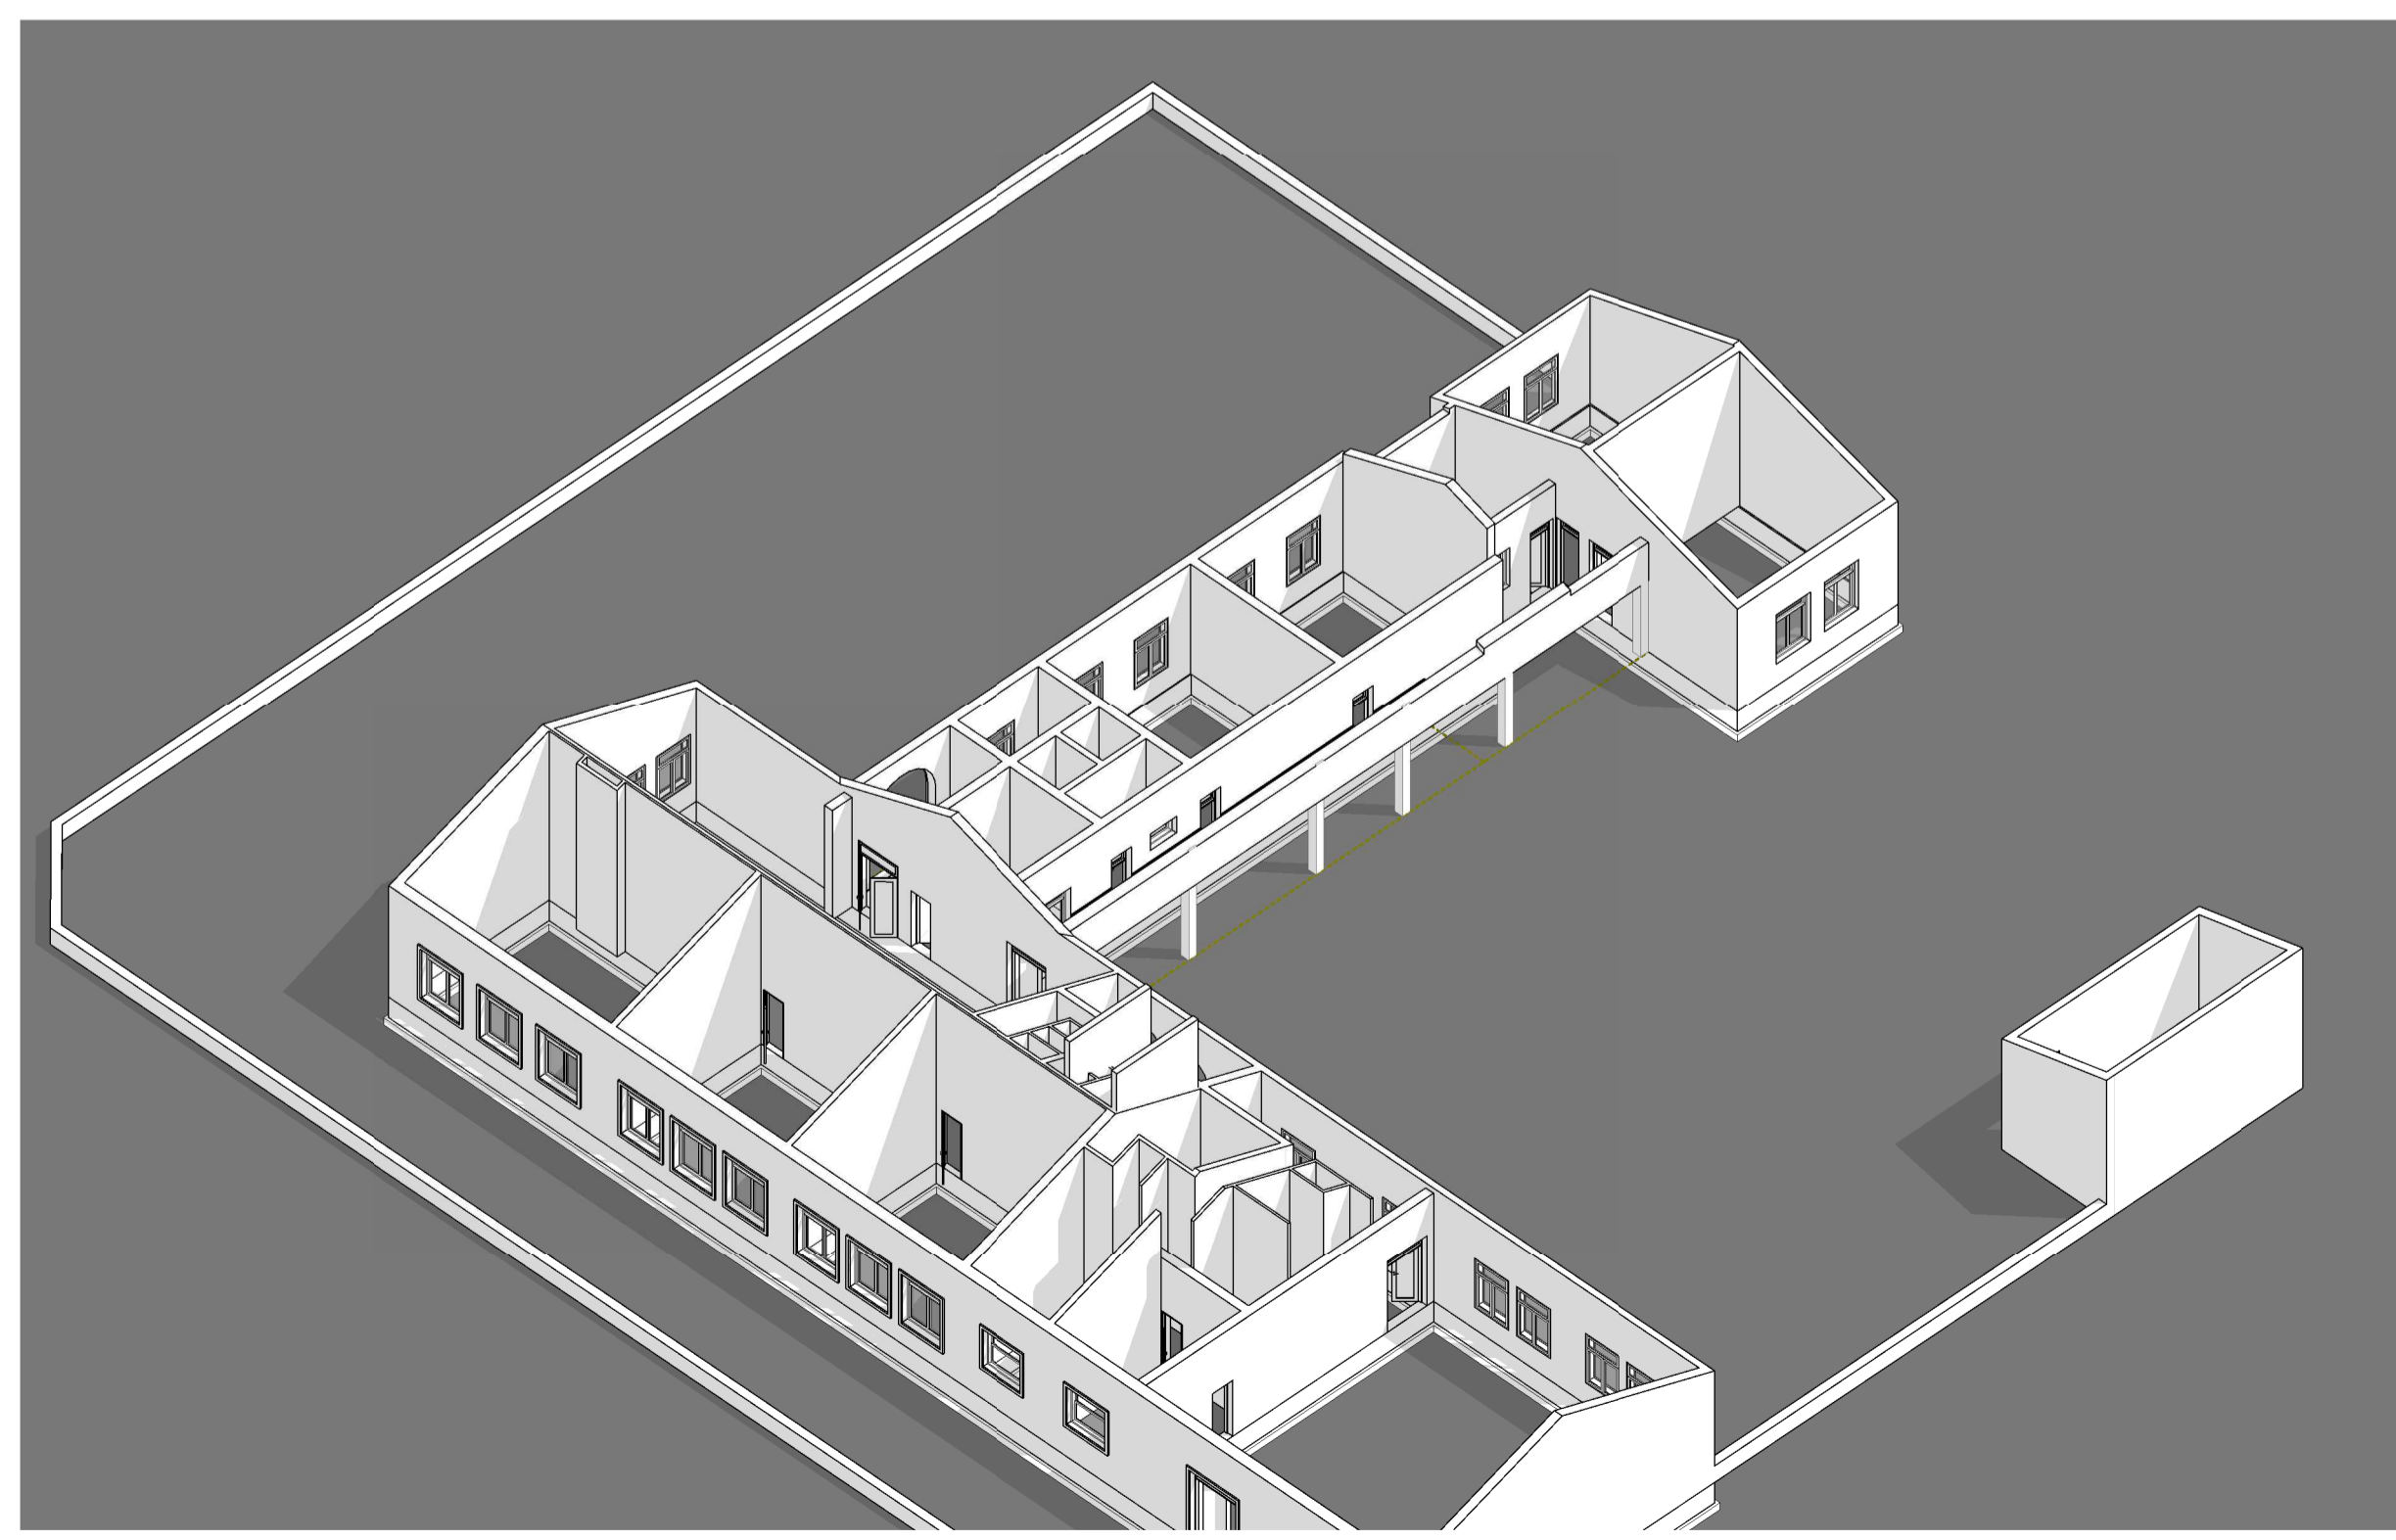

PLANTA BAJA
1 : 100

PLANTA DE TECHOS
1 : 200

BALANCE DE SUPERFICIES
1 : 200

PLANTA BAJA
1 : 50

CAJA MURARIA

DIRECCIÓN GENERAL DE CULTURA Y EDUCACIÓN GOBIERNO DE LA PROVINCIA DE BUENOS AIRES Dirección Provincial de Infraestructura Escolar y Gestión Distrital	
DIRECCION DE PROYECTOS de INFRAESTRUCTURA ESCOLAR	
ESTABLECIMIENTO: EGB 2 SALLIQUELO	22-11-2021
PLANO: REPLANTEO	ESCALA: 1 : 50

_VISTA GENERAL

_SECTOR

DIRECCIÓN GENERAL DE CULTURA Y EDUCACIÓN GOBIERNO DE LA PROVINCIA DE BUENOS AIRES Dirección Provincial de Infraestructura Escolar y Gestión Distrital	
DIRECCION DE PROYECTOS de INFRAESTRUCTURA ESCOLAR	
ESTABLECIMIENTO: EGB 2 SALLIQUELO	22-11-2021
PLANO: VISTAS	ESCALA: