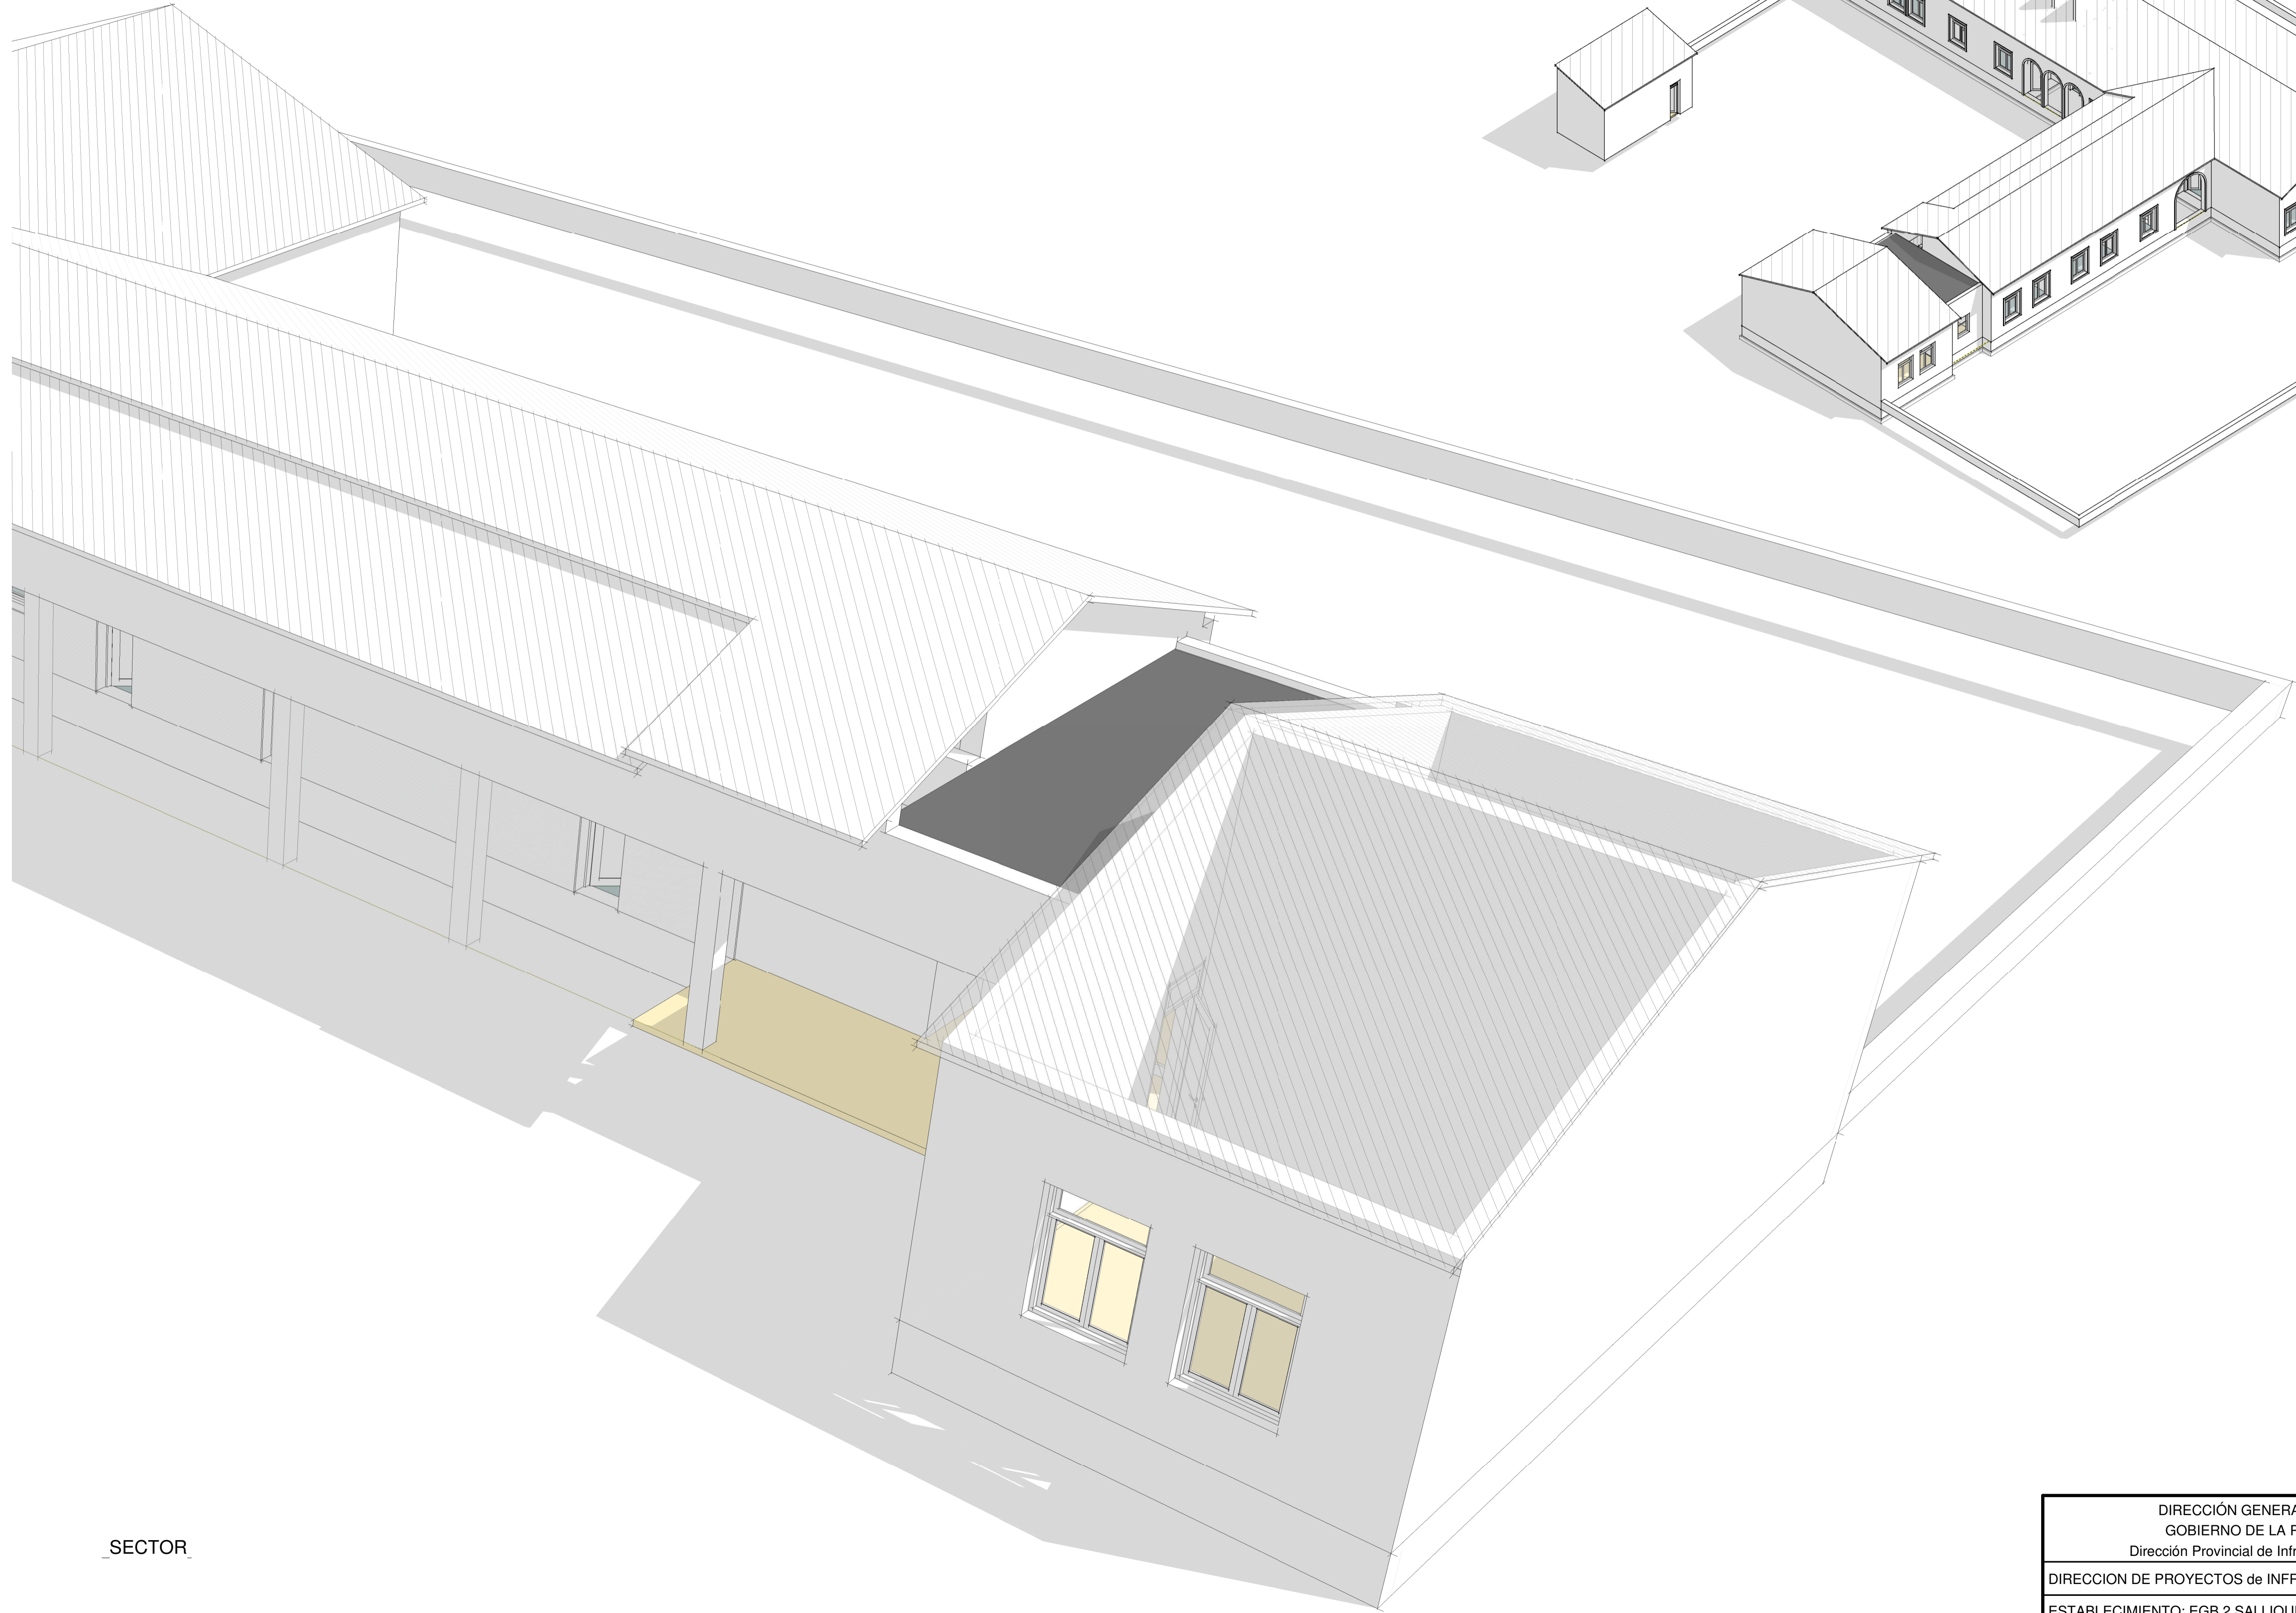

PLANTA BAJA
1 : 100

PLANTA DE TECHOS
1 : 200

BALANCE DE SUPERFICIES
1 : 200

PLANTA BAJA
1 : 50

CAJA MURARIA

DIRECCIÓN GENERAL DE CULTURA Y EDUCACIÓN GOBIERNO DE LA PROVINCIA DE BUENOS AIRES Dirección Provincial de Infraestructura Escolar y Gestión Distrital	
DIRECCION DE PROYECTOS de INFRAESTRUCTURA ESCOLAR	
ESTABLECIMIENTO: EGB 2 SALLIQUELO	22-11-2021
PLANO: REPLANTEO	ESCALA: 1 : 50

_VISTA GENERAL

_SECTOR

DIRECCIÓN GENERAL DE CULTURA Y EDUCACIÓN GOBIERNO DE LA PROVINCIA DE BUENOS AIRES Dirección Provincial de Infraestructura Escolar y Gestión Distrital	
DIRECCION DE PROYECTOS de INFRAESTRUCTURA ESCOLAR	
ESTABLECIMIENTO: EGB 2 SALLIQUELO	22-11-2021
PLANO: VISTAS	ESCALA: