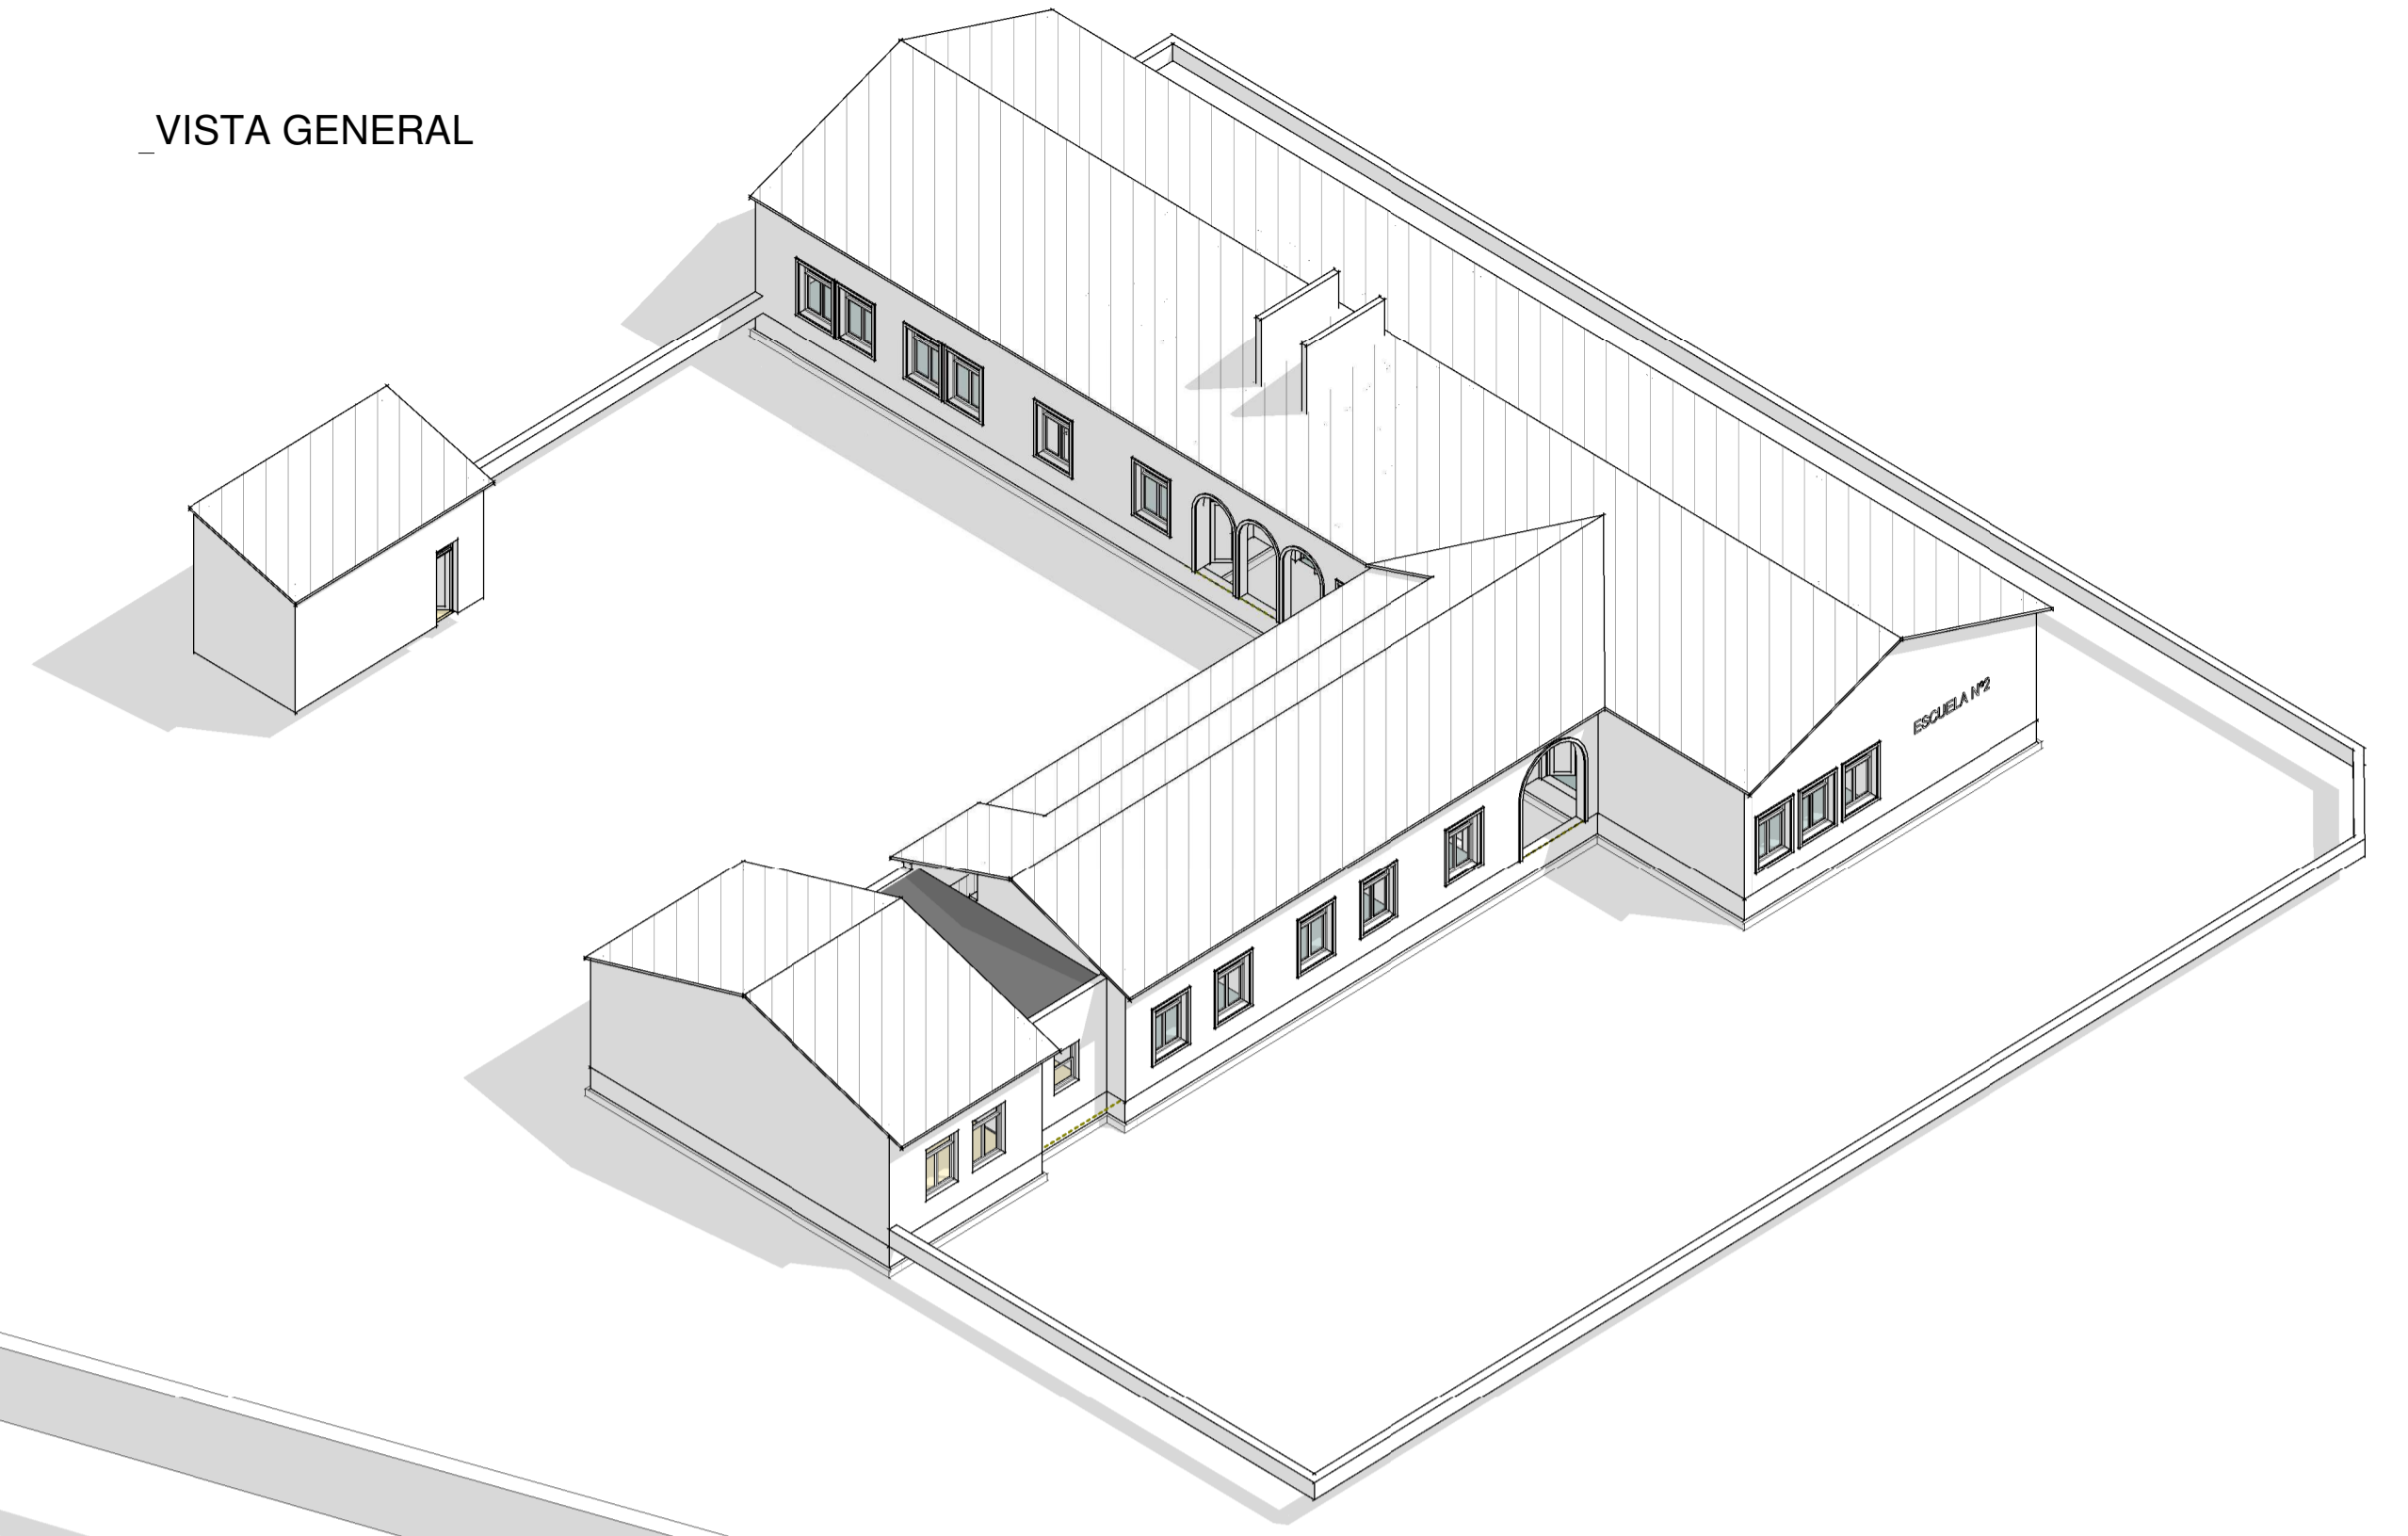

PLANTA BAJA
1 : 100

PLANTA DE TECHOS
1 : 200

BALANCE DE SUPERFICIES
1 : 200

PLANTA BAJA
1 : 50

CAJA MURARIA

DIRECCIÓN GENERAL DE CULTURA Y EDUCACIÓN GOBIERNO DE LA PROVINCIA DE BUENOS AIRES Dirección Provincial de Infraestructura Escolar y Gestión Distrital	
DIRECCION DE PROYECTOS de INFRAESTRUCTURA ESCOLAR	
ESTABLECIMIENTO: EGB 2 SALLIQUELO	22-11-2021
PLANO: REPLANTEO	ESCALA: 1 : 50

_VISTA GENERAL

_SECTOR

DIRECCIÓN GENERAL DE CULTURA Y EDUCACIÓN GOBIERNO DE LA PROVINCIA DE BUENOS AIRES Dirección Provincial de Infraestructura Escolar y Gestión Distrital	
DIRECCION DE PROYECTOS de INFRAESTRUCTURA ESCOLAR	
ESTABLECIMIENTO: EGB 2 SALLIQUELO	22-11-2021
PLANO: VISTAS	ESCALA: