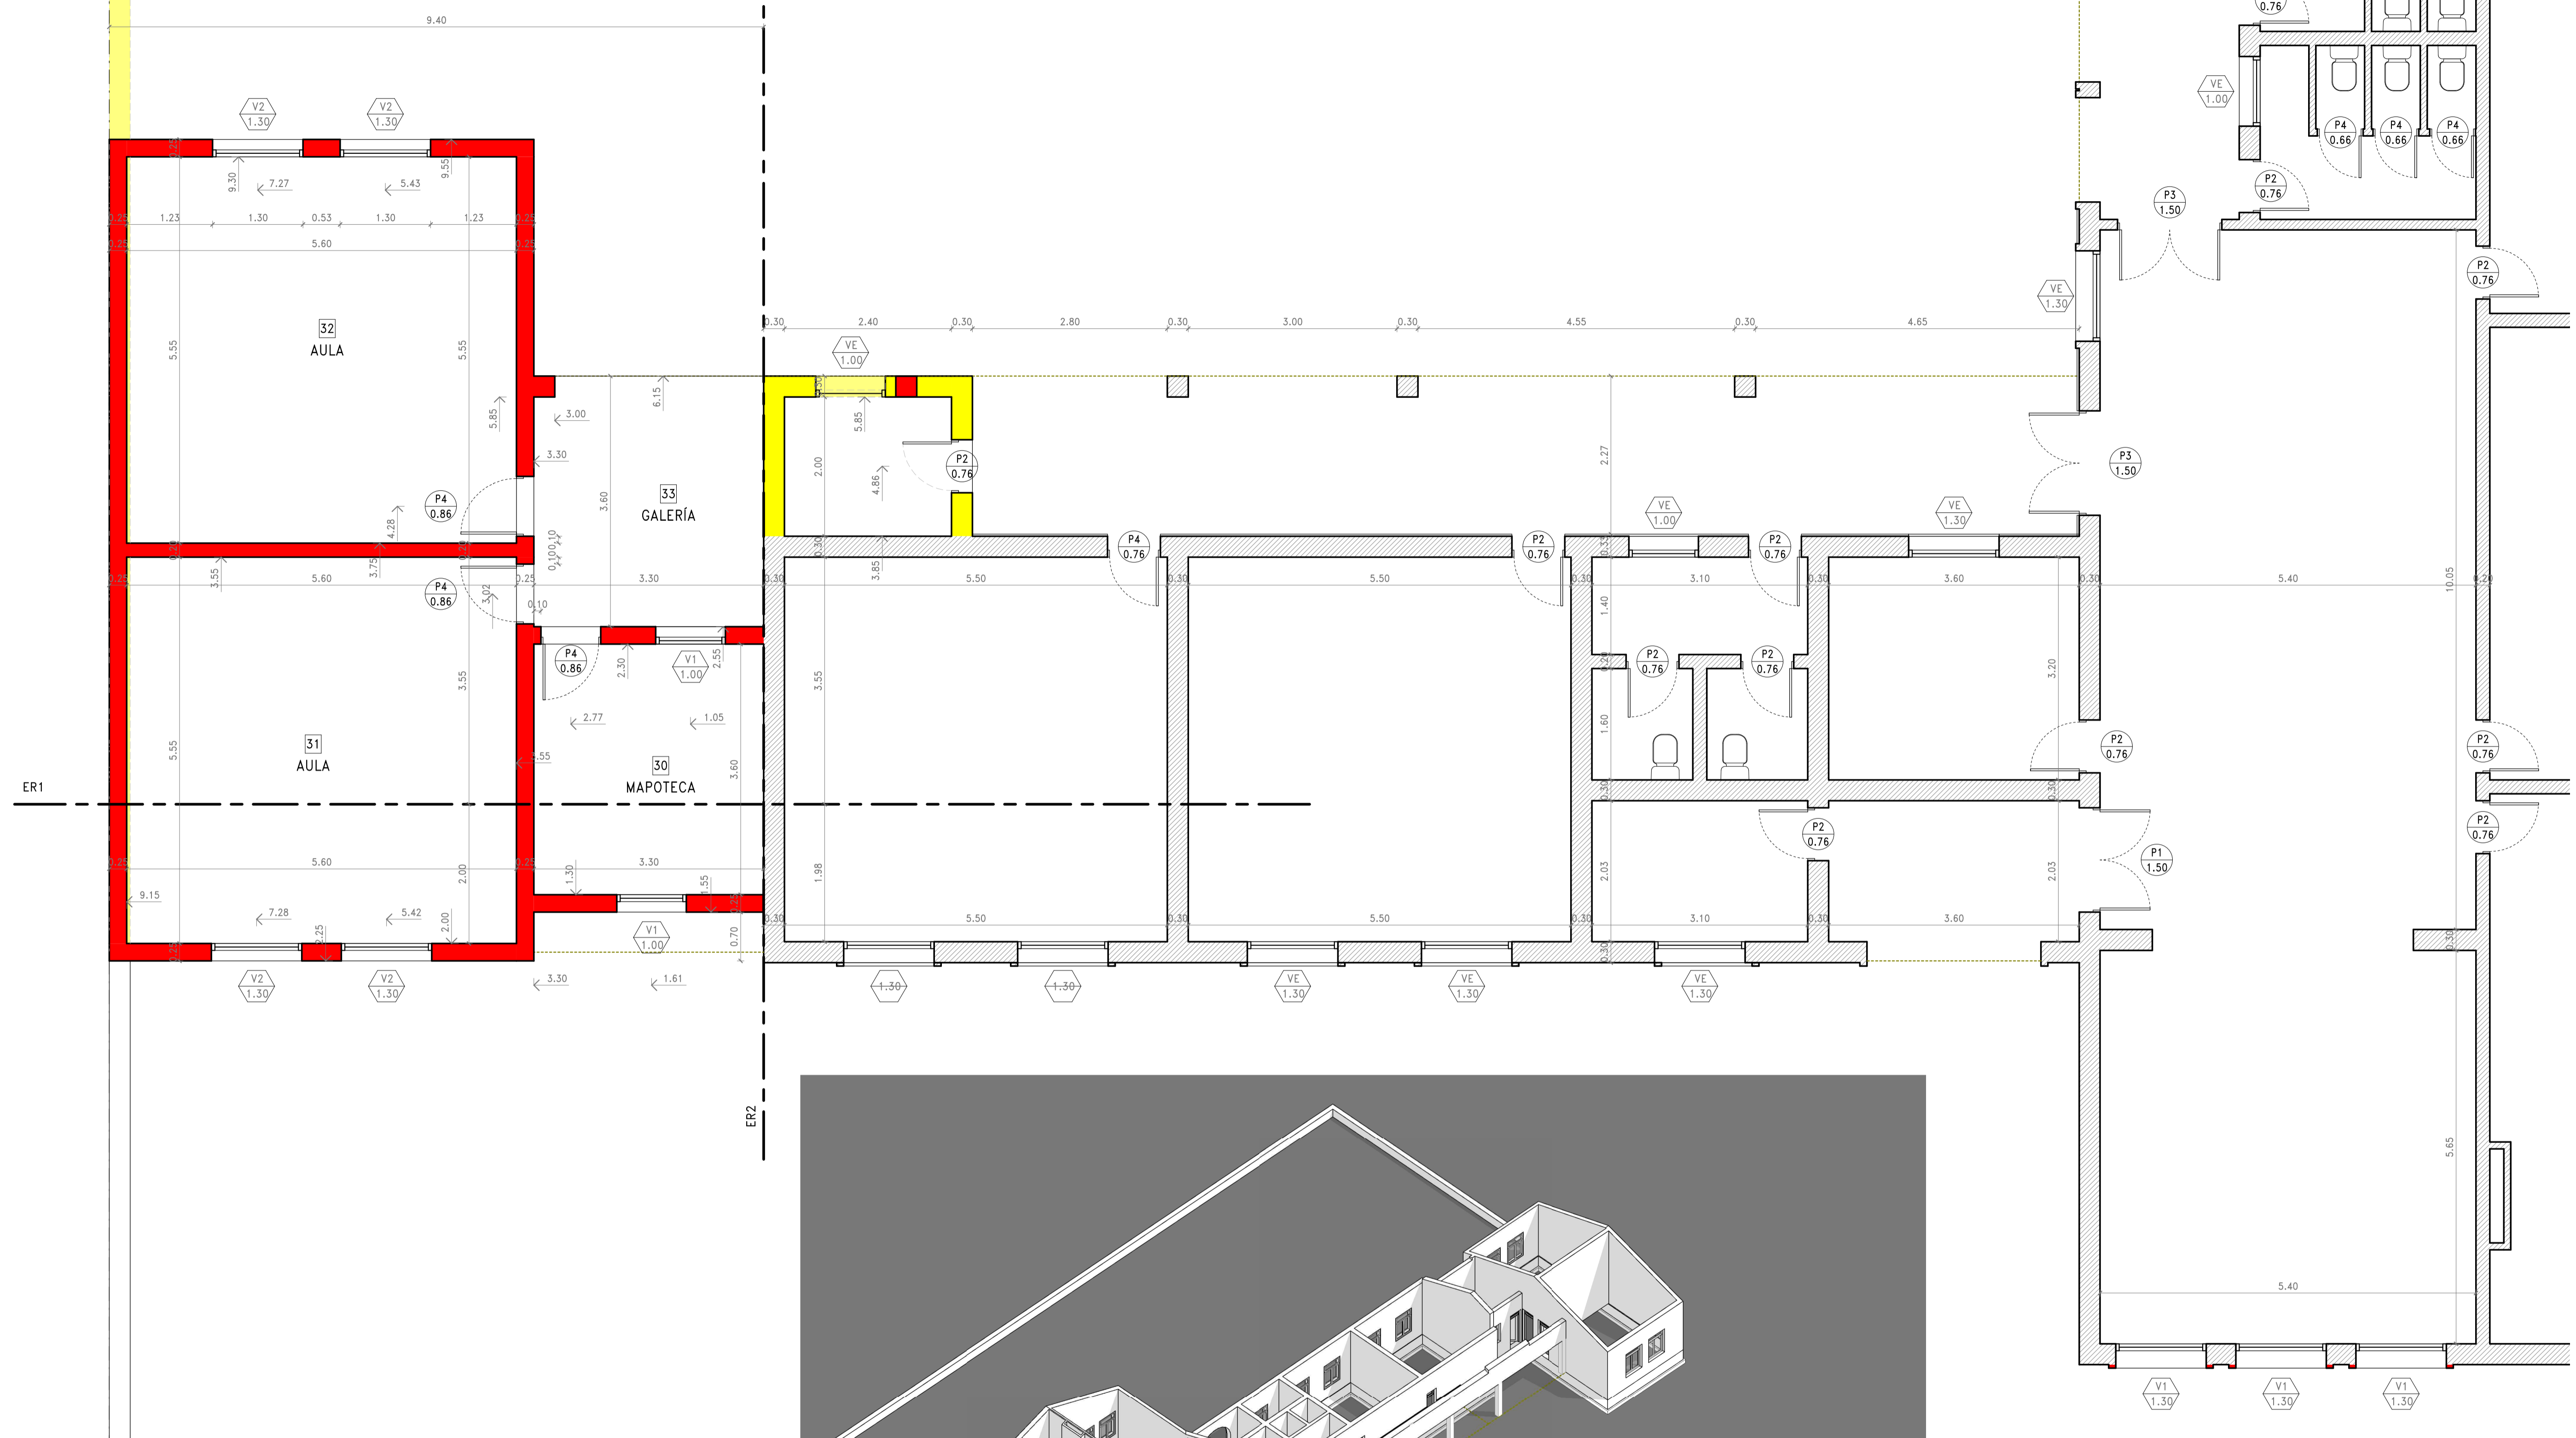

PLANTA BAJA
1 : 100

PLANTA DE TECHOS
1 : 200

BALANCE DE SUPERFICIES
1 : 200

PLANTA BAJA
1 : 50

CAJA MURARIA

DIRECCIÓN GENERAL DE CULTURA Y EDUCACIÓN GOBIERNO DE LA PROVINCIA DE BUENOS AIRES Dirección Provincial de Infraestructura Escolar y Gestión Distrital	
DIRECCION DE PROYECTOS de INFRAESTRUCTURA ESCOLAR	
ESTABLECIMIENTO: EGB 2 SALLIQUELO	22-11-2021
PLANO: REPLANTEO	ESCALA: 1 : 50

_VISTA GENERAL

_SECTOR

DIRECCIÓN GENERAL DE CULTURA Y EDUCACIÓN GOBIERNO DE LA PROVINCIA DE BUENOS AIRES Dirección Provincial de Infraestructura Escolar y Gestión Distrital	
DIRECCION DE PROYECTOS de INFRAESTRUCTURA ESCOLAR	
ESTABLECIMIENTO: EGB 2 SALLIQUELO	22-11-2021
PLANO: VISTAS	ESCALA: