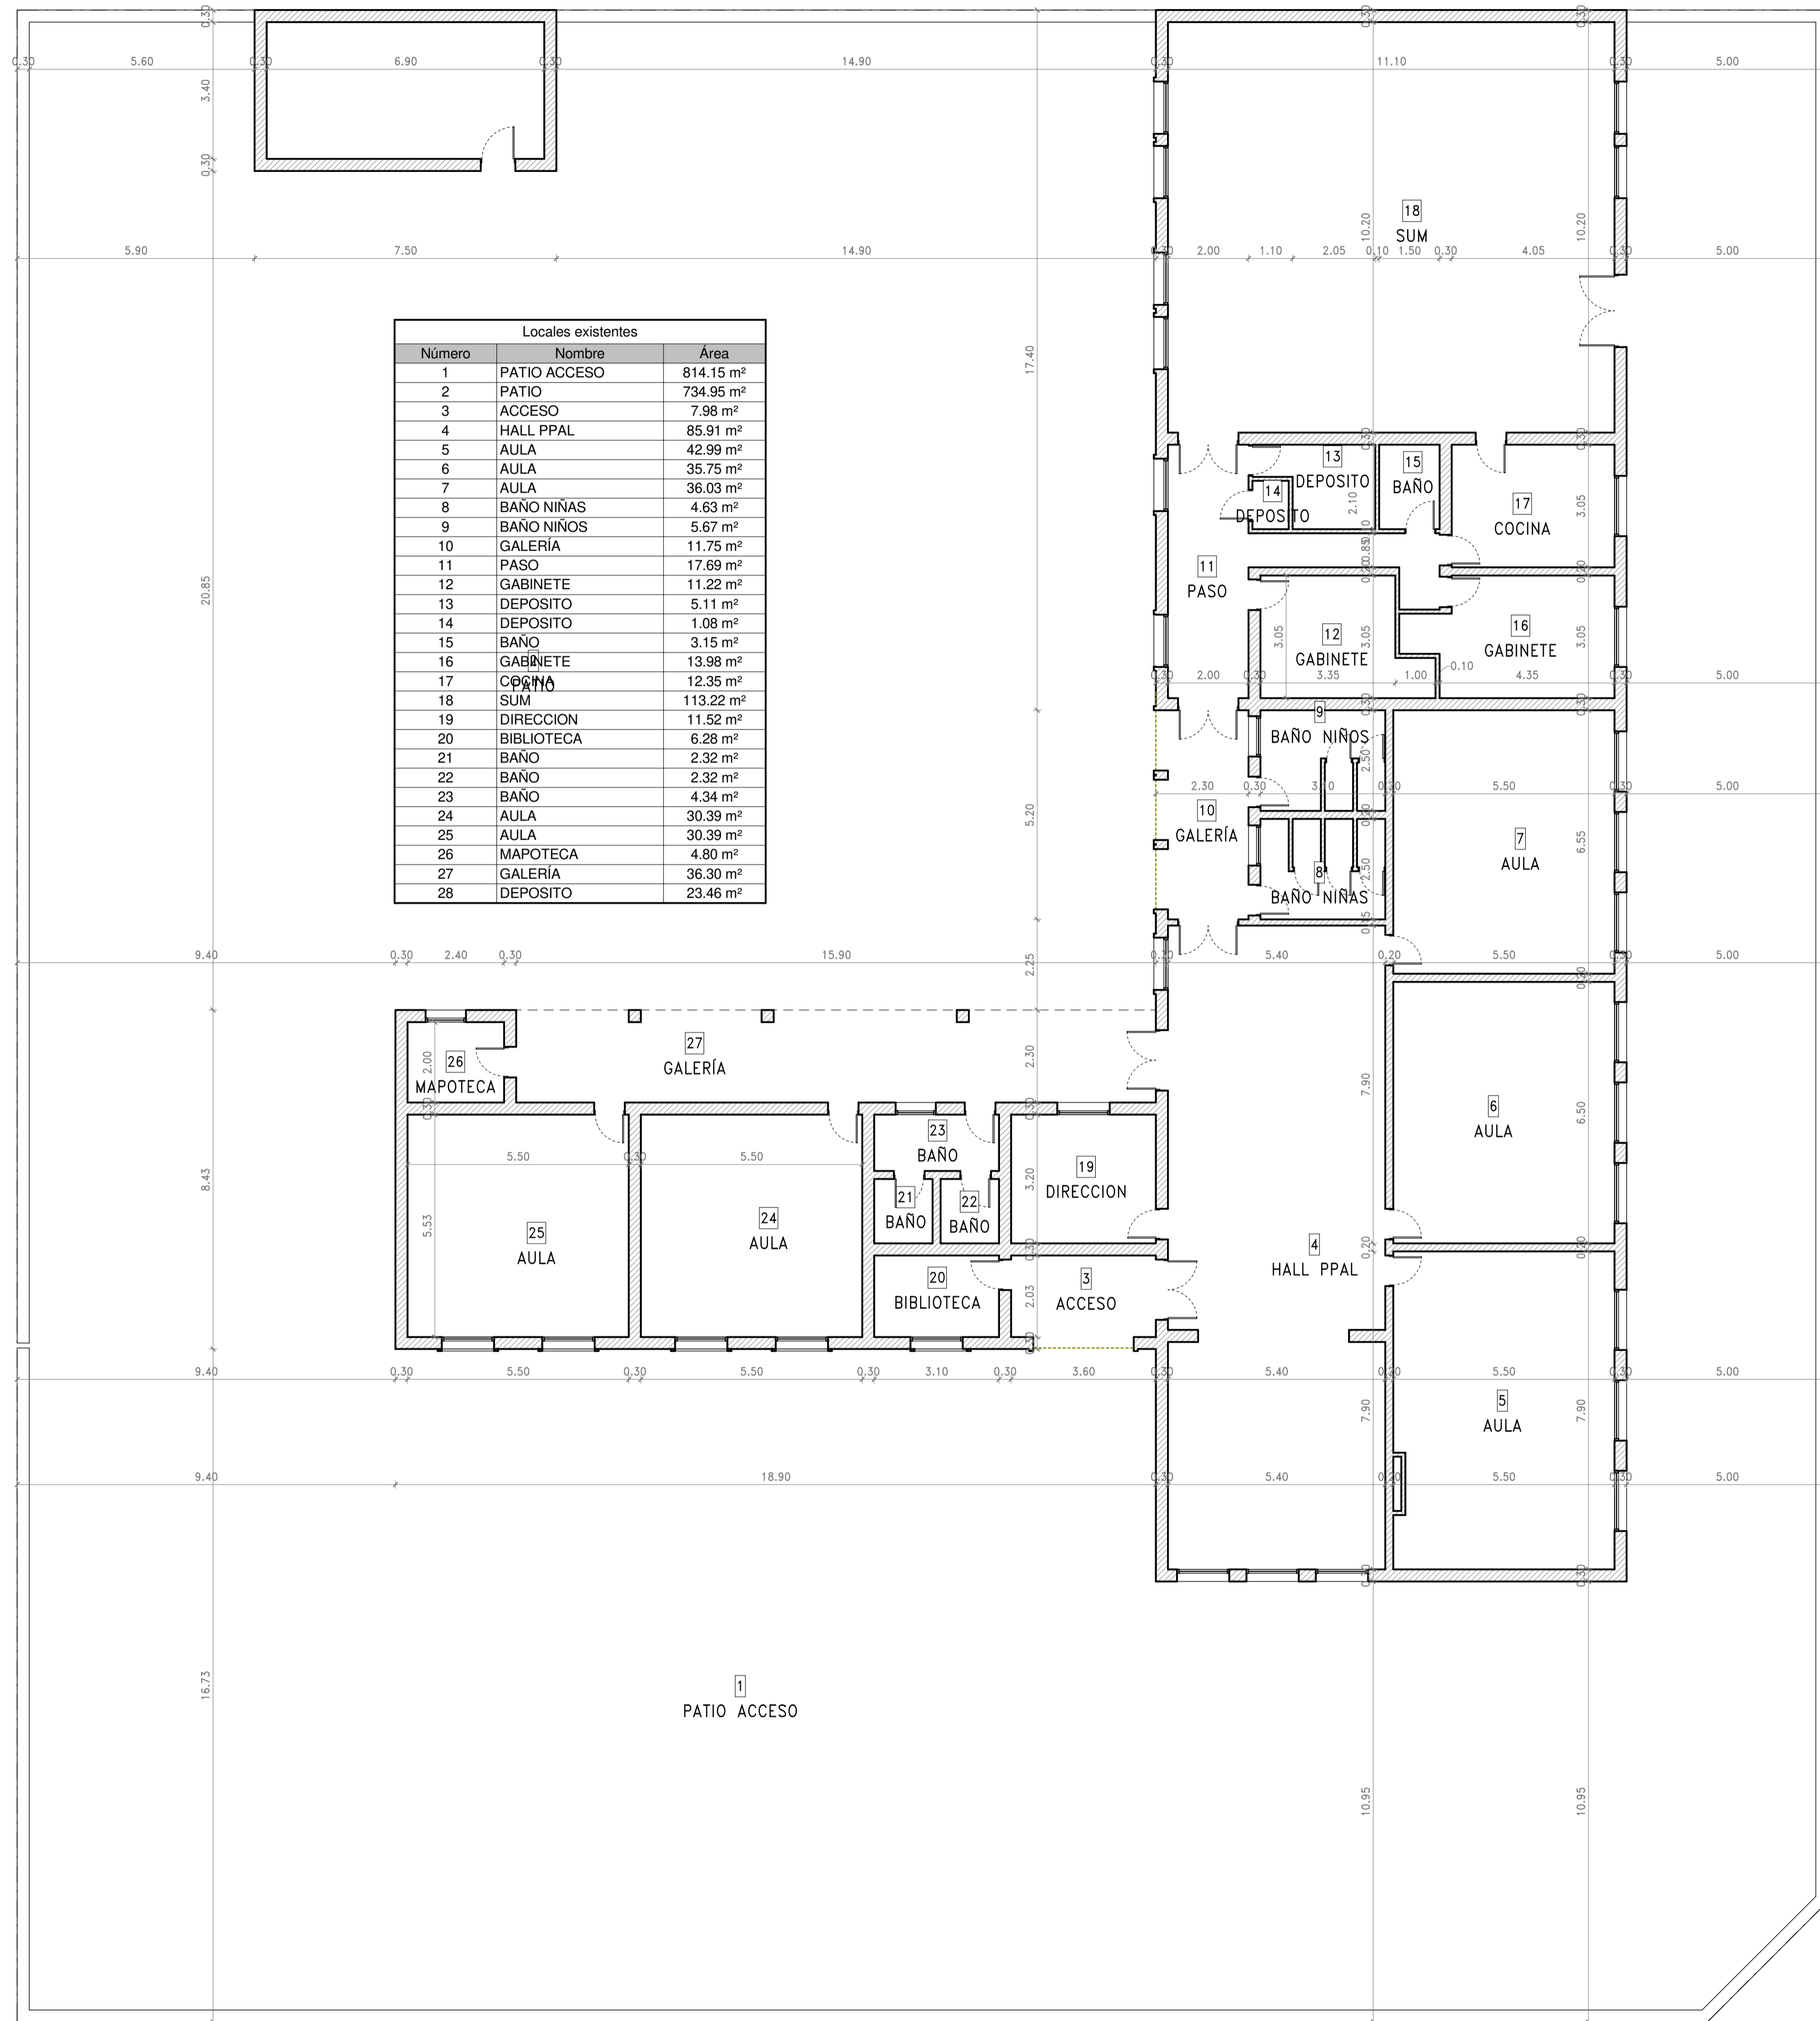

PLANTA BAJA
1 : 100

PLANTA DE TECHOS
1 : 200

BALANCE DE SUPERFICIES
1 : 200

PLANTA BAJA
1 : 50

CAJA MURARIA

DIRECCIÓN GENERAL DE CULTURA Y EDUCACIÓN GOBIERNO DE LA PROVINCIA DE BUENOS AIRES Dirección Provincial de Infraestructura Escolar y Gestión Distrital	
DIRECCION DE PROYECTOS de INFRAESTRUCTURA ESCOLAR	
ESTABLECIMIENTO: EGB 2 SALLIQUELO	22-11-2021
PLANO: REPLANTEO	ESCALA: 1 : 50

_VISTA GENERAL

_SECTOR

DIRECCIÓN GENERAL DE CULTURA Y EDUCACIÓN GOBIERNO DE LA PROVINCIA DE BUENOS AIRES Dirección Provincial de Infraestructura Escolar y Gestión Distrital	
DIRECCION DE PROYECTOS de INFRAESTRUCTURA ESCOLAR	
ESTABLECIMIENTO: EGB 2 SALLIQUELO	22-11-2021
PLANO: VISTAS	ESCALA: